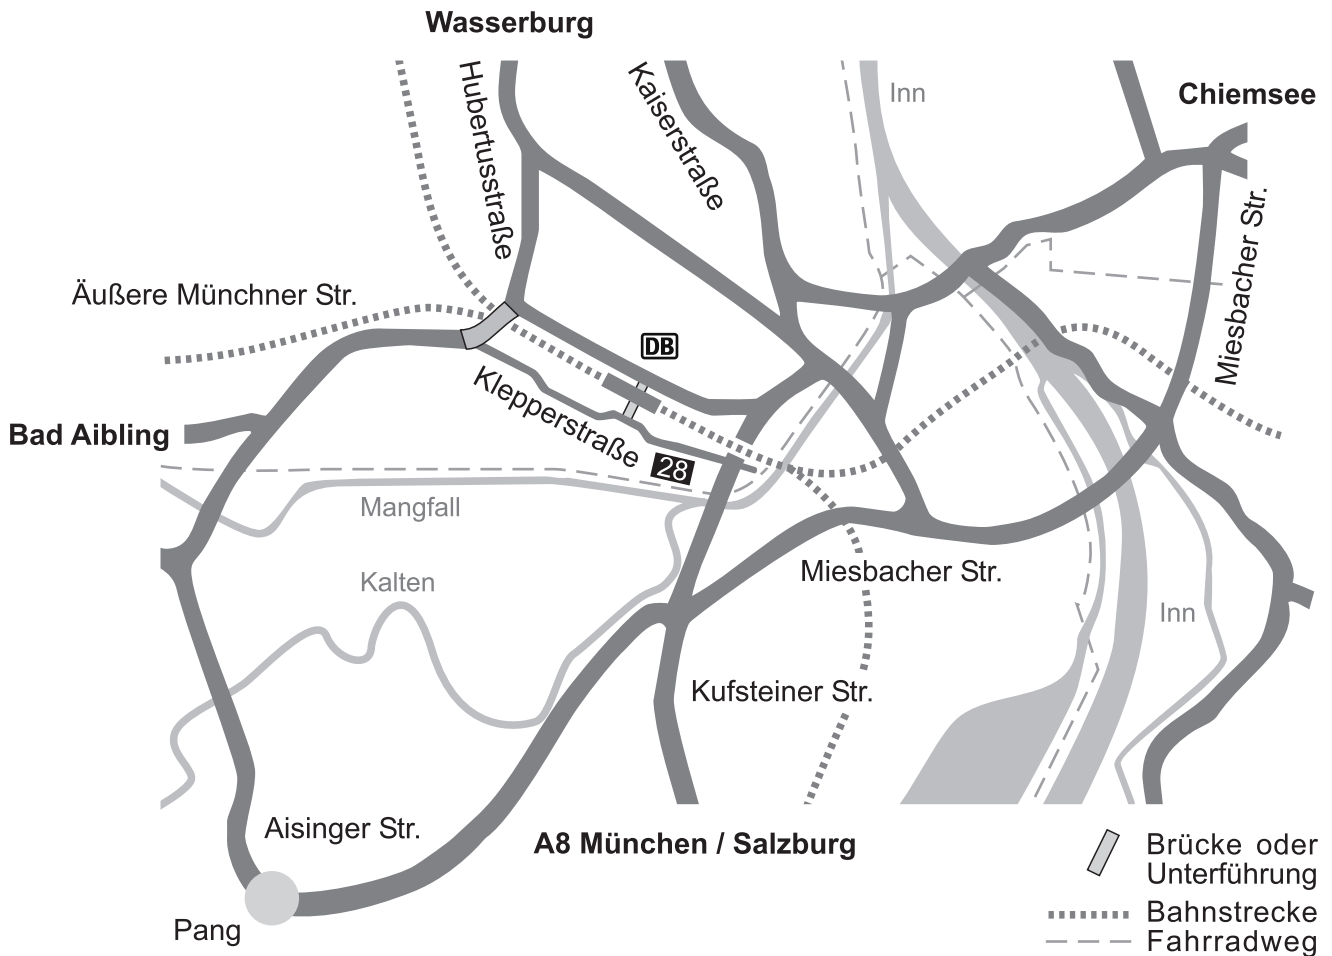

Praxis Dr. Martin Weiß

Klepperstraße 28 D - 83026 Rosenheim Tel: 08031 / 382929

Anfahrtoptionen

Vom Chiemsee

Fahren Sie die Umgehung Miesbacher Str., dann biegen Sie rechts in die Kufsteiner Str. ein und vor der Unterführung links in die Klepperstraße.

Von der A8 München / Salzburg

Nehmen Sie die Ausfahrt Rosenheim, fahren Sie die B15 (erst Rosenheimer Str., dann Kufsteiner Str.) und biegen Sie vor der Unterführung links in die Klepperstraße ein.

Von Bad Aibling / Landstraße München

Nehmen Sie die Äußere Münchner Str. und biegen Sie vor dem Brückenberg rechts in die Enzenspergerstraße ein, die nach ca. 700 m in die Klepperstraße übergeht. Oder Sie nehmen die Aisinger Str. bis zur Kufsteiner Str. und biegen Sie vor der Unterführung links in die Klepperstraße ein.

Mit dem Radl

Wenn Sie die beschilderten Radwege an der Mangfall benutzen, erreichen Sie die Klepperstraße über die Neubeurer Str., eine kurze Verlängerung der Klepperstraße.

Mit dem Zug

Vom Bahnhof gelangen Sie durch die Unterführung zur Klepperstraße. Von dort sind es nur 450 m bis zur Praxis.